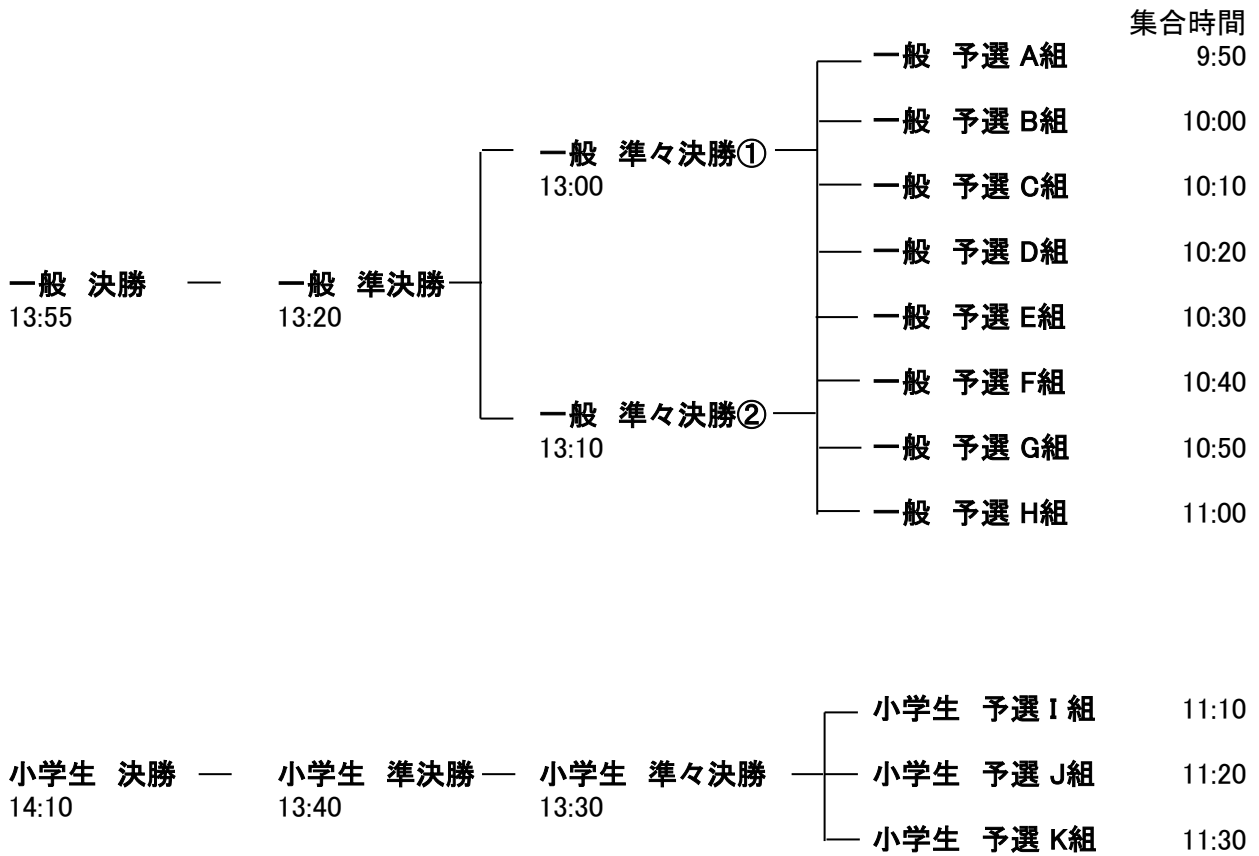

姫路城 金魚すくい選手権大会プログラム

集合時間	開始時間	種目	当該選手ゼッケンの番号	備考	人数	
	9:00	選手受付開始				
	9:30	開会式				
9:50	10:00	一般 予選A組	A-1～A-20	3位まで準々決勝進出	20	
10:00	10:10	一般 予選B組	B-1～B-20	3位まで準々決勝進出	20	
10:10	10:20	一般 予選C組	C-1～C-20	3位まで準々決勝進出	20	
10:20	10:30	一般 予選D組	D-1～D-20	3位まで準々決勝進出	20	
10:30	10:40	一般 予選E組	E-1～E-20	3位まで準々決勝進出	20	
10:40	10:50	一般 予選F組	F-1～F-20	3位まで準々決勝進出	20	
10:50	11:00	一般 予選G組	G-1～G-20	3位まで準々決勝進出	20	
11:00	11:10	一般 予選H組	H-1～H-20	3位まで準々決勝進出	20	
11:10	11:20	小学生 予選I組	I-1～I-20	4位まで準々決勝進出	20	
11:20	11:30	小学生 予選J組	J-1～J-20	4位まで準々決勝進出	20	
11:30	11:40	小学生 予選K組	K-1～K-20	4位まで準々決勝進出	20	
	11:50	予選終了				
昼時間(11:50～13:00)は姫路商工会議所の例会を行うので、会場は閉鎖します。 一般の方は入れませんので、ご注意ください。						
13:00	13:10	一般 準々決勝①		3位まで準決勝進出	12	
13:10	13:20	一般 準々決勝②		3位まで準決勝進出	12	
13:20	13:30	一般 準決勝		2位まで決勝進出	6	
13:30	13:40	小学生 準々決勝		4位まで準決勝進出	12	
13:40	13:50	小学生 準決勝		2位まで決勝進出	4	
13:55	14:05	一般 決勝			2	
14:10	14:20	小学生 決勝			2	
	14:40	表彰式				

姫路城 金魚すくい選手権大会 トーナメント表(集合時間)

集合場所はステージ横のプラカード前です。
遅れると失格となりますのでご注意ください